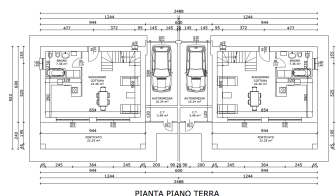

INSVBRIA CASE

AGENZIA DI MEDIAZIONE IMMOBILIARE

di Giusi Gallipoli

Schiera di testa A Luino (VA) loc. VOLDOMINO INF.

Luino. Proponiamo villetta gemellare e indipendente di prossima costruzione. La villa sarà costruita in classe energetica A3 con impianto fotovoltaico e predisposizione di ventilazione meccanica controllata; disposta su due livelli abitativi con giardino privato e un comodo box autorimessa. Il progetto prevede uno spazioso soggiorno con angolo cottura, tre camere da letto, due bagni, portico e terrazzo. C'è ancora la possibilità di personalizzare le finiture e la disposizione di tutti gli ambienti.

PREZZO: 369.000

[Clicca qui per aprire l'annuncio online](#)

CARATTERISTICHE DELL'IMMOBILE:

Città: Luino

Locali: 4

Camere: 3

Bagni: 2

Superficie mq lorda: 128

Classe energetica: A3

Tipologia contratto: vendita

Terrazzo abitabile: Si

Box: Si