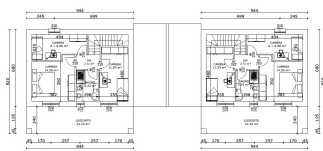

PIANTA PIANO PRIMO