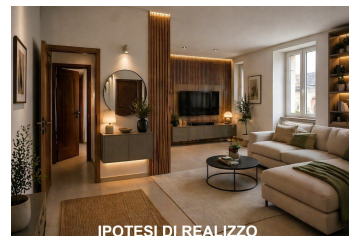

IPOTESI DI REALIZZO