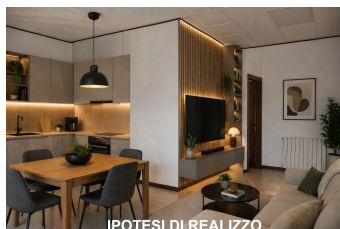

IPOTESI DI REALIZZO