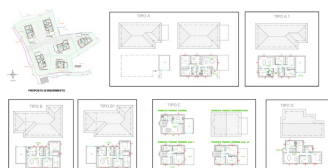

INSVBRIA CASE

AGENZIA DI MEDIAZIONE IMMOBILIARE

di Giusi Gallipoli

Terreno A Montegrino Valtravaglia (VA)

In posizione molto tranquilla e soleggiata. Terreno edificabile di circa 3440 in leggera pendenza con la possibilità di realizzare circa 580 mq di costruito. C'è già un'ipotesi di progetto per la realizzazione di sei ville singole disposte su un unico livello abitativo. Prezzo molto interessante, da vedere!

PREZZO: 120.000

[Clicca qui per aprire l'annuncio online](#)

CARATTERISTICHE DELL'IMMOBILE:

Città: Montegrino Valtravaglia

Locali: 0

Camere: 0

Bagni: 0

Superficie mq lorda: 3440

Classe energetica:

Tipologia contratto: vendita

Terrazzo abitabile: No

Box: No