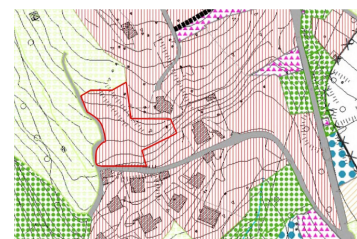

INSVBRIA CASE

AGENZIA DI MEDIAZIONE IMMOBILIARE

di Giusi Gallipoli

Terreno A Montegrino Valtravaglia (VA)

In posizione molto tranquilla e soleggiata. Terreno edificabile di circa 3440 in leggera pendenza con la possibilità di realizzare circa 580 mq di costruito. C'è già un'ipotesi di progetto per la realizzazione di sei ville singole disposte su un unico livello abitativo. Prezzo molto interessante, da vedere!

PREZZO: 120.000

[Clicca qui per aprire l'annuncio online](#)

CARATTERISTICHE DELL'IMMOBILE:

Città: Montegrino Valtravaglia

Locali: 0

Camere: 0

Bagni: 0

Superficie mq lorda: 3440

Classe energetica:

Tipologia contratto: vendita

Terrazzo abitabile: No

Box: No